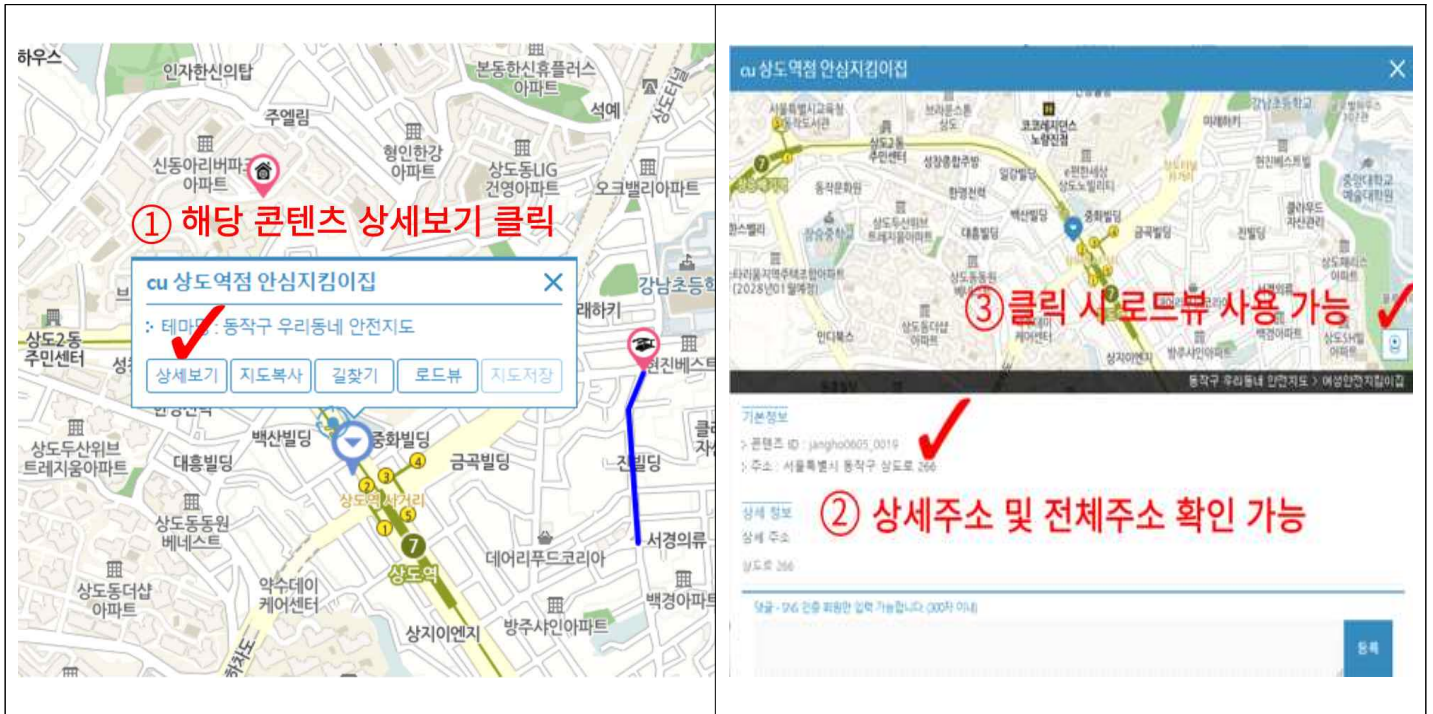

동작구 우리동네 안전지도 이용 가이드

동작구 관내에 있는 다양한 주요시설 및 각종 위치정보를 취합하여 주민 분들께 제공하는 안전지도 서비스 입니다.

콘텐츠별 카테고리

동작구 우리동네 안전지도 카테고리							
							
여성안전	치안안전	아동안전	노인안전	재난안전	시설안전	생활안전	공단시설

- 여성안전 : 여성안전지킴이집, 여성안전귀갓길
- 치안안전 : CCTV, 비상벨, 경찰서
- 아동안전 : 어린이보호구역
- 노인안전 : 실버존(노인보호시설)
- 재난안전 : 미세먼지 대피소, 민방위 급수시설, 민방위 대피시설
지진실내 대피소, 지진실외 대피소, 소방서,
이재민임시주거시설
- 시설안전 : 민간인 개방화장실
- 생활안전 : 무더위쉼터, 한파쉼터, 자동심장충격기, 병원, 안심택배함,
스마트 쉼터, 쉼터 그늘막
- 공단시설 : 동작구시설관리공단, 동작구민체육센터, 흑석체육센터,
사당문화회관, 사당종합체육관, 동작삼일수영장, 상도 스포츠클럽
노량진1동독서실, 사당3동독서실, 사당4동독서실, 상도3동독서실
상도4동독서실, 흑석동독서실

지도의 시설정보 확인방법

ex) 재난안전 → 민방위 대피시설 설정

- ① 원활한 테마를 선택하기 위해서 모든 테마를 선택해제 합니다.
(상단 전체선택 체크)
- ② 사용하고자 하는 아이콘 옆 + 버튼을 클릭 합니다.
- ③ 원하는 시설정보를 선택 합니다.
- ④ 세팅이 완료 되면 원하시하고자 하는 카테고리 정보를 보실 수 있습니다.

The image illustrates the steps to filter safety facilities on the GMAP SmartCity website:

The final map view shows the selected facilities as orange pins on a map of Dongjak-gu, with a red arrow pointing to the map and the text: ④ 원하는 카테고리 보기 완료 (View the category you want, complete).

카테고리 정보 및 로드뷰 활용 방법

- ① 원하는 카테고리 클릭 후 상세보기를 클릭 합니다.
- ② 상세보기를 클릭하면 해당 카테고리의 상세주소 등 조회를 할 수 있습니다.
- ③ 오른쪽 하단 로드뷰 클릭 시 해당구역의 로드뷰를 보실 수 있습니다.

끝.